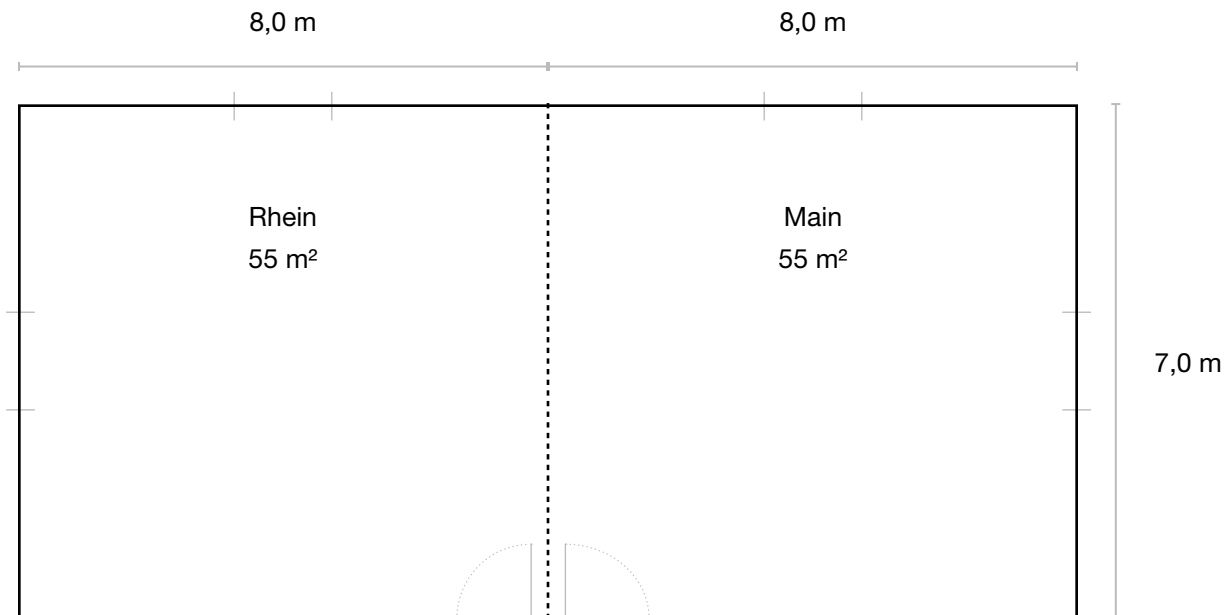

| measures

length 8,0 m, width 7,0 m, height 2,8 m, area 55 m²

capacity

theatre style 35, parliamentary 30, carré 24, u-shape 18

Tagungsraum Rhein-Main | *conference room Rhein-Main*

Maße

Länge 16,0 m, Breite 7,0 m, Höhe 2,8 m, Fläche 110 m²

Kapazität

Stuhlreihen 70, Parlamentarisch 60, Carré 40, U-Form 36

| measures

length 16,0 m, width 7,0 m, height 2,8 m, area 110 m²

capacity

theatre style 70, parliamentary 60, carré 40, u-shape 36

Tagungsraum Wetterau | *conference room Wetterau*

Maße

Länge 6,6 m, Breite 8,2 m, Höhe 2,8 m, Fläche 38 m²

Kapazität

Stuhlreihen 30, Parlamentarisch 20, Carré 18, U-Form 14

| measures

length 6,6 m, width 8,2 m, height 2,8 m, area 38 m²

capacity

theatre style 30, parliamentary 20, carré 18, u-shape 14

Maße

Länge 19,4 m, Breite 4,0 m, Höhe 2,8 m, Fläche 78 m²

Kapazität

Stuhlreihen 65, Parlamentarisch 36, Carré 32, U-Form 22

| *measures*

length 19,4 m, width 4,0 m, height 2,8 m, area 78 m²

capacity

theatre style 65, parliamentary 36, carré 32, u-shape 22