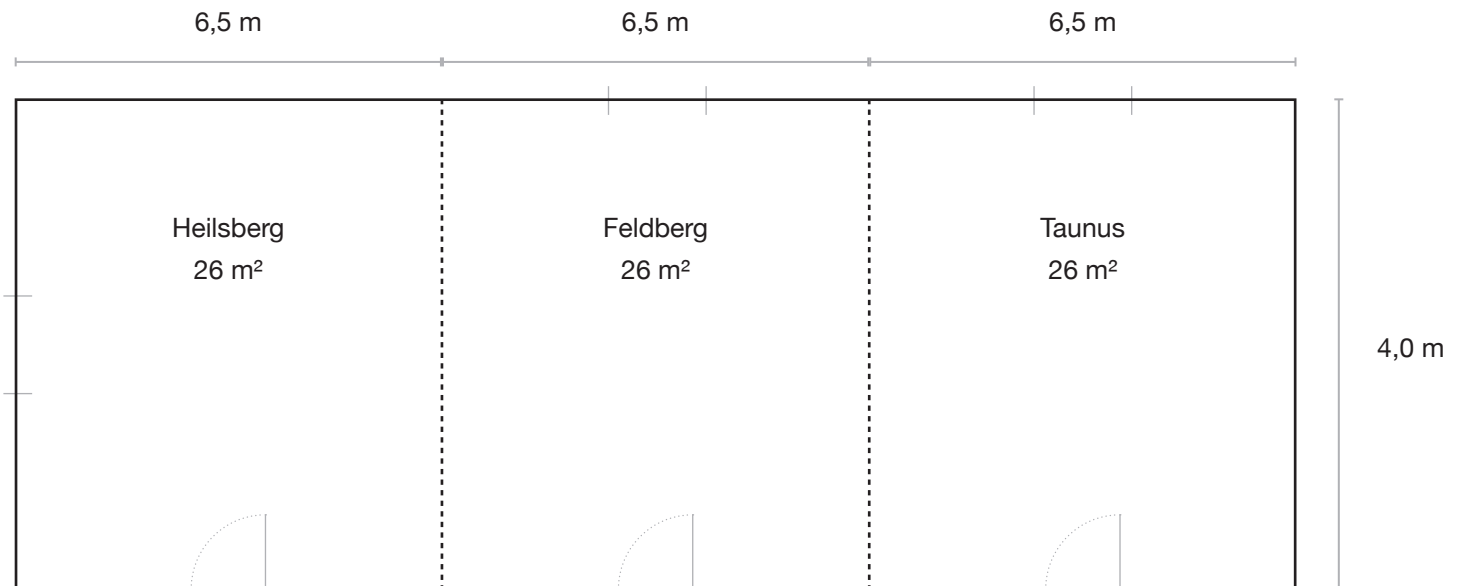

Tagungsraum Heilsberg-Taunus | *conference room Heilsberg-Taunus*

Maße

Länge 19,4 m, Breite 4,0 m, Höhe 2,8 m, Fläche 78 m²

Kapazität

Stuhlreihen 65, Parlamentarisch 36, Carré 32, U-Form 22

| *measures*

length 19,4 m, width 4,0 m, height 2,8 m, area 78 m²

capacity

theatre style 65, parliamentary 36, carré 32, u-shape 22

Tagungsraum Feldberg-Taunus | *conference room Feldberg-Taunus*

Maße

Länge 13,0 m, Breite 4,0 m, Höhe 2,8 m, Fläche 52 m²

Kapazität

Stuhlreihen 40, Parlamentarisch 24, Carré 24, U-Form 18

| *measures*

length 13,0 m, width 4,0 m, height 2,8 m, area 52 m²

capacity

theatre style 40, parliamentary 24, carré 24, u-shape 18