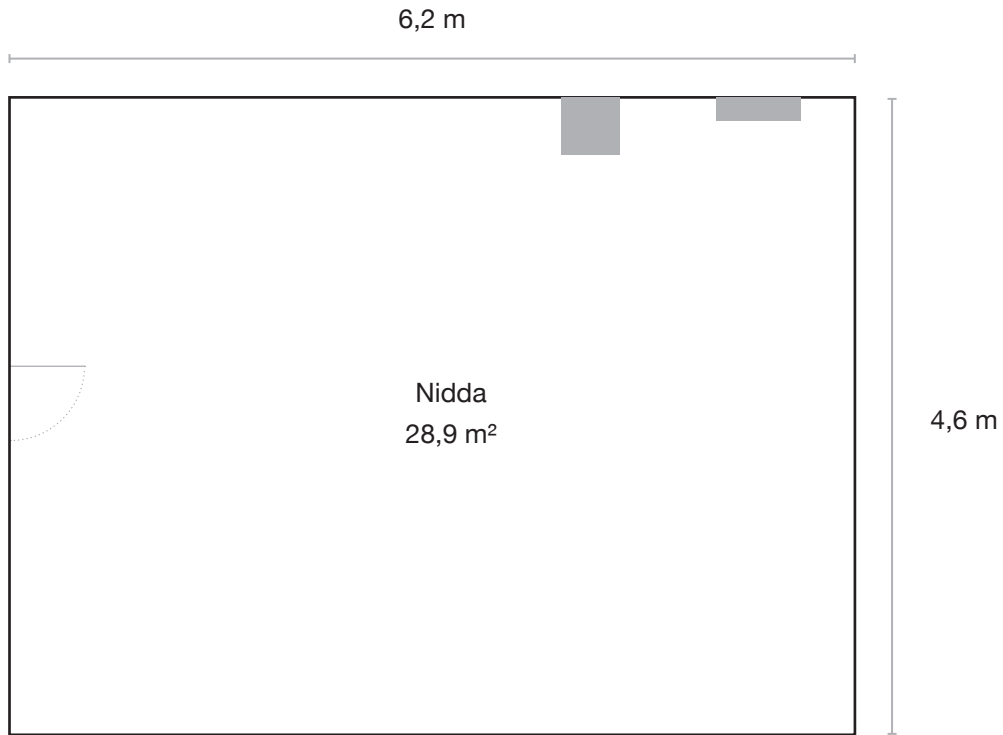

Maße

Länge 5,7 m, Breite 4,8 m, Höhe 2,8 m, Fläche 27 m²

Kapazität

Stuhlreihen 15, Parlamentarisch 12, Carré 12, U-Form 10

| *measures*

length 5,7 m, width 4,8 m, height 2,8 m, area 27 m²

capacity

theatre style 15, parliamentary 12, carré 12, u-shape 10

Tagungsraum Heilsberg | *conference room Heilsberg*

Maße

Länge 6,5 m, Breite 4,0 m, Höhe 2,8 m, Fläche 24 m²

Kapazität

Stuhlreihen 20, Parlamentarisch 11, Carré 12, U-Form 10

| measures

length 6,5 m, width 4,0 m, height 2,8 m, area 24 m²

| measures

length 6,5 m, width 4,0 m, height 2,8 m, area 24 m²

capacity

theatre style 20, parliamentary 11, carré 12, u-shape 10

Tagungsraum Taunus | *conference room Taunus*

Maße

Länge 6,5 m, Breite 4,0 m, Höhe 2,8 m, Fläche 24 m²

Maße

Länge 19,4 m, Breite 4,0 m, Höhe 2,8 m, Fläche 78 m²

Kapazität

Stuhlreihen 65, Parlamentarisch 36, Carré 32, U-Form 22

| *measures*

length 19,4 m, width 4,0 m, height 2,8 m, area 78 m²

capacity

theatre style 65, parliamentary 36, carré 32, u-shape 22