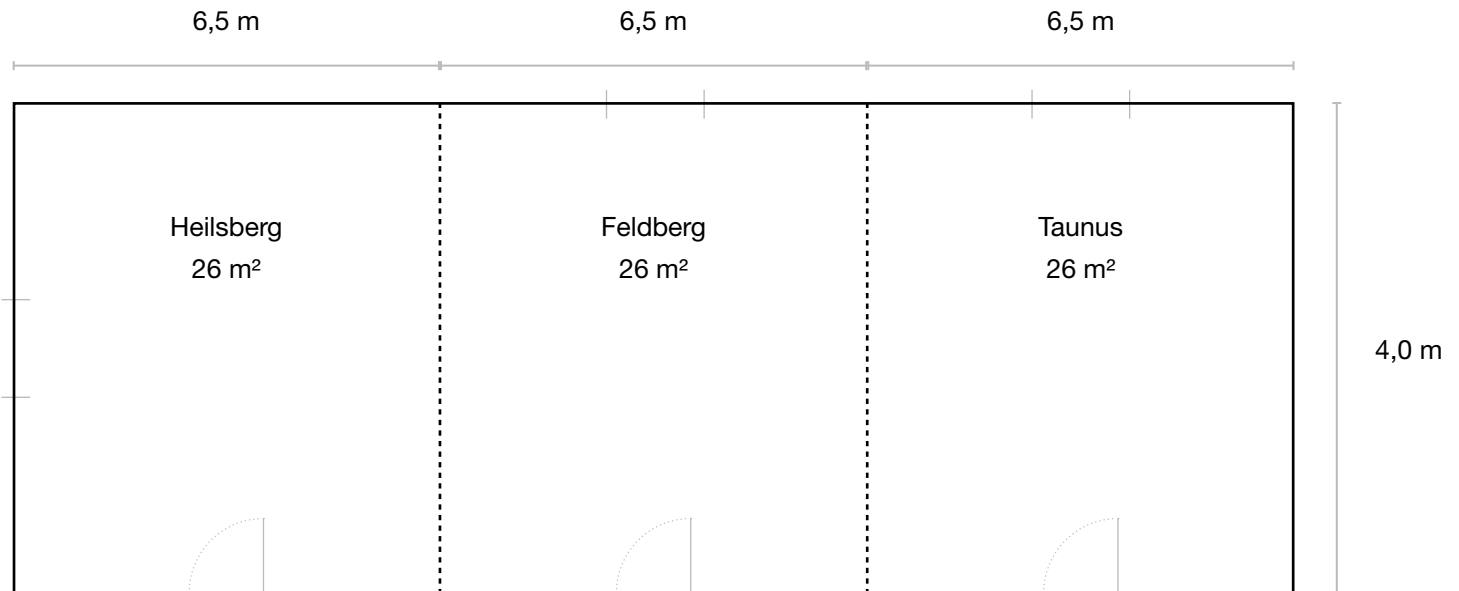

Maße
Länge 5,7 m, Breite 4,8 m, Höhe 2,8 m, Fläche 27 m²
Kapazität
Stuhlreihen 15, Parlamentarisch 12, Carré 12, U-Form 10

| *measures*
length 5,7 m, width 4,8 m, height 2,8 m, area 27 m²
capacity
theatre style 15, parliamentary 12, carré 12, u-shape 10

| measures

length 6,5 m, width 4,0 m, height 2,8 m, area 24 m²

capacity

theatre style 20, parliamentary 11, carré 12, u-shape 10

Tagungsraum Taunus | *conference room Taunus*

Maße

Länge 6,5 m, Breite 4,0 m, Höhe 2,8 m, Fläche 24 m²

Kapazität

Stuhlreihen 20, Parlamentarisch 11, Carré 12, U-Form 10

| measures

length 6,5 m, width 4,0 m, height 2,8 m, area 24 m²

capacity

theatre style 20, parliamentary 11, carré 12, u-shape 10

Tagungsraum Heilsberg-Taunus | *conference room Heilsberg-Taunus*

Maße

Länge 19,4 m, Breite 4,0 m, Höhe 2,8 m, Fläche 78 m²

Kapazität

Stuhlreihen 65, Parlamentarisch 36, Carré 32, U-Form 22

| *measures*

length 19,4 m, width 4,0 m, height 2,8 m, area 78 m²

capacity

theatre style 65, parliamentary 36, carré 32, u-shape 22