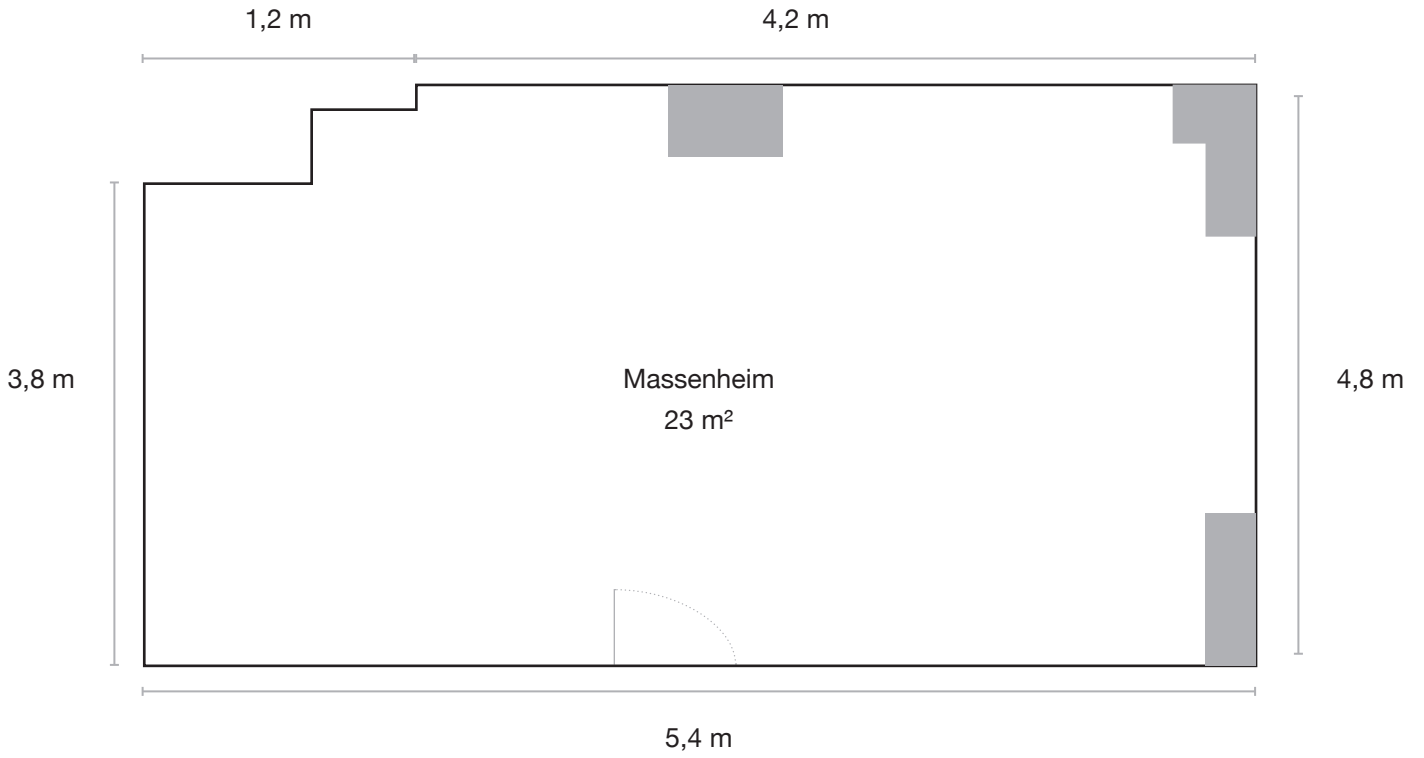

| measures

length 6,5 m, width 4,0 m, height 2,8 m, area 24 m²

capacity

theatre style 20, parliamentary 11, carré 12, u-shape 10

Tagungsraum Taunus | *conference room Taunus*

Maße

Länge 6,5 m, Breite 4,0 m, Höhe 2,8 m, Fläche 24 m²

Maße

Länge 19,4 m, Breite 4,0 m, Höhe 2,8 m, Fläche 78 m²

Kapazität

Stuhlreihen 65, Parlamentarisch 36, Carré 32, U-Form 22

| *measures*

length 19,4 m, width 4,0 m, height 2,8 m, area 78 m²

capacity

theatre style 65, parliamentary 36, carré 32, u-shape 22

U-Form mit Aussenbestuhlung 11

| *measures*

length 5,4 m, width 4,8 m, area 23 m²

capacity

theatre style 12, parliamentary 8, carré 8, circle 10

u-shape with outside-seating 11

Tagungsraum Dortelweil | *conference room Dortelweil*

Maße

Länge 7,5 m, Breite 4,6 m, Fläche 29 m²

Kapazität

Stuhlreihen 12, Parlamentarisch 8, Carré 8,
U-Form mit Aussenbestuhlung 11

| *measures*

length 7,5 m, width 4,6 m, area 29 m²

capacity

*theatre style 12, parliamentary 8, carré 8,
u-shape with outside-seating 11*