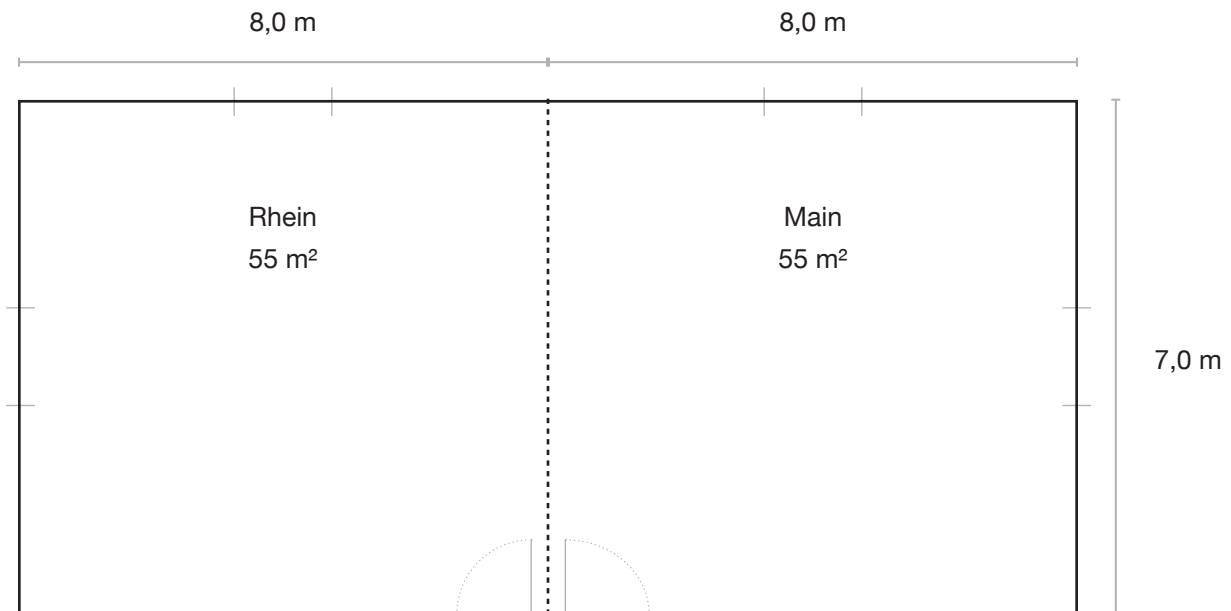

Kapazität

Stuhlreihen 70, Parlamentarisch 60, Carré 40, U-Form 36

| *measures*

length 16,0 m, width 7,0 m, height 2,8 m, area 110 m²

capacity

theatre style 70, parliamentary 60, carré 40, u-shape 36

Tagungsraum Wetterau | *conference room Wetterau*

Maße

Länge 6,6 m, Breite 8,2 m, Höhe 2,8 m, Fläche 38 m²

Kapazität

Stuhlreihen 30, Parlamentarisch 20, Carré 18, U-Form 14

| measures

length 6,6 m, width 8,2 m, height 2,8 m, area 38 m²

capacity

theatre style 30, parliamentary 20, carré 18, u-shape 14

Maße

Länge 5,7 m, Breite 4,8 m, Höhe 2,8 m, Fläche 27 m²

Kapazität

Stuhlreihen 15, Parlamentarisch 12, Carré 12, U-Form 10

| *measures*

length 5,7 m, width 4,8 m, height 2,8 m, area 27 m²

capacity

theatre style 15, parliamentary 12, carré 12, u-shape 10

Maße

Länge 19,4 m, Breite 4,0 m, Höhe 2,8 m, Fläche 78 m²

Kapazität

Stuhlreihen 65, Parlamentarisch 36, Carré 32, U-Form 22

| *measures*

length 19,4 m, width 4,0 m, height 2,8 m, area 78 m²

capacity

theatre style 65, parliamentary 36, carré 32, u-shape 22