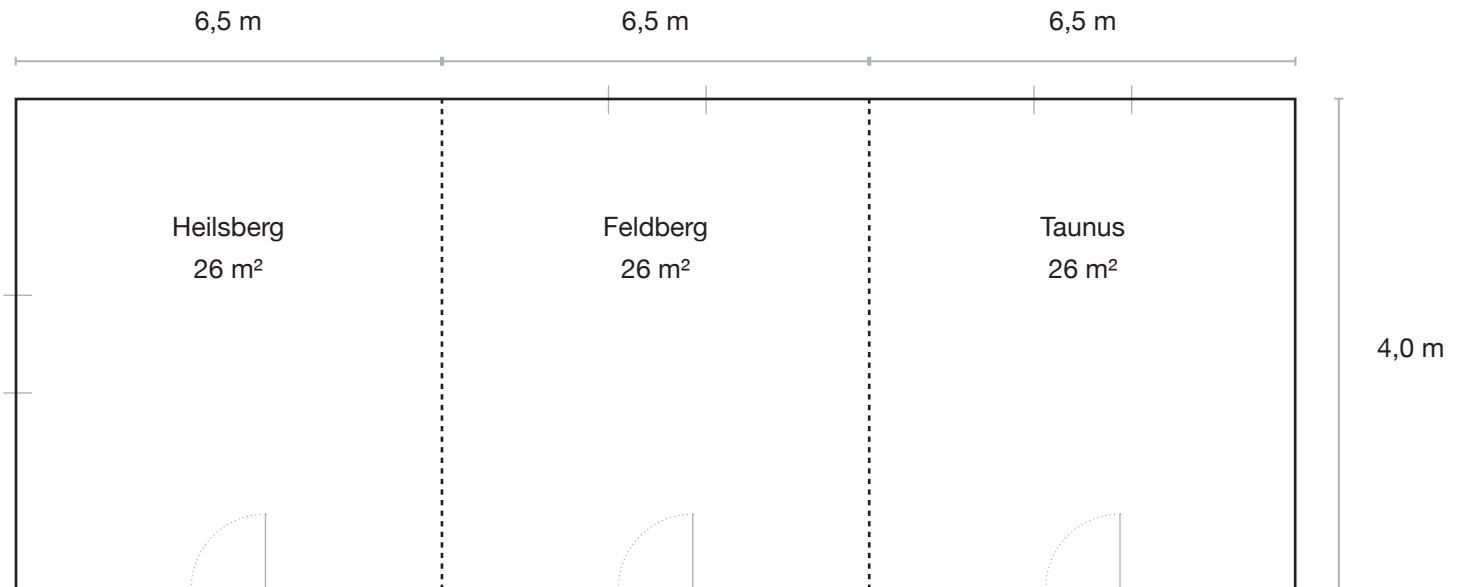

Maße

Länge 5,7 m, Breite 4,8 m, Höhe 2,8 m, Fläche 27 m²

Kapazität

Stuhlreihen 15, Parlamentarisch 12, Carré 12, U-Form 10

| *measures*

length 5,7 m, width 4,8 m, height 2,8 m, area 27 m²

capacity

theatre style 15, parliamentary 12, carré 12, u-shape 10

| measures

length 6,5 m, width 4,0 m, height 2,8 m, area 24 m²

capacity

theatre style 20, parliamentary 11, carré 12, u-shape 10

Tagungsraum Taunus | *conference room Taunus*

Maße

Länge 6,5 m, Breite 4,0 m, Höhe 2,8 m, Fläche 24 m²

Kapazität

Stuhlreihen 20, Parlamentarisch 11, Carré 12, U-Form 10

| measures

length 6,5 m, width 4,0 m, height 2,8 m, area 24 m²

capacity

theatre style 20, parliamentary 11, carré 12, u-shape 10

Tagungsraum Heilsberg-Taunus | *conference room Heilsberg-Taunus*

Maße

Länge 19,4 m, Breite 4,0 m, Höhe 2,8 m, Fläche 78 m²

Kapazität

Stuhlreihen 65, Parlamentarisch 36, Carré 32, U-Form 22

| *measures*

length 19,4 m, width 4,0 m, height 2,8 m, area 78 m²

capacity

theatre style 65, parliamentary 36, carré 32, u-shape 22