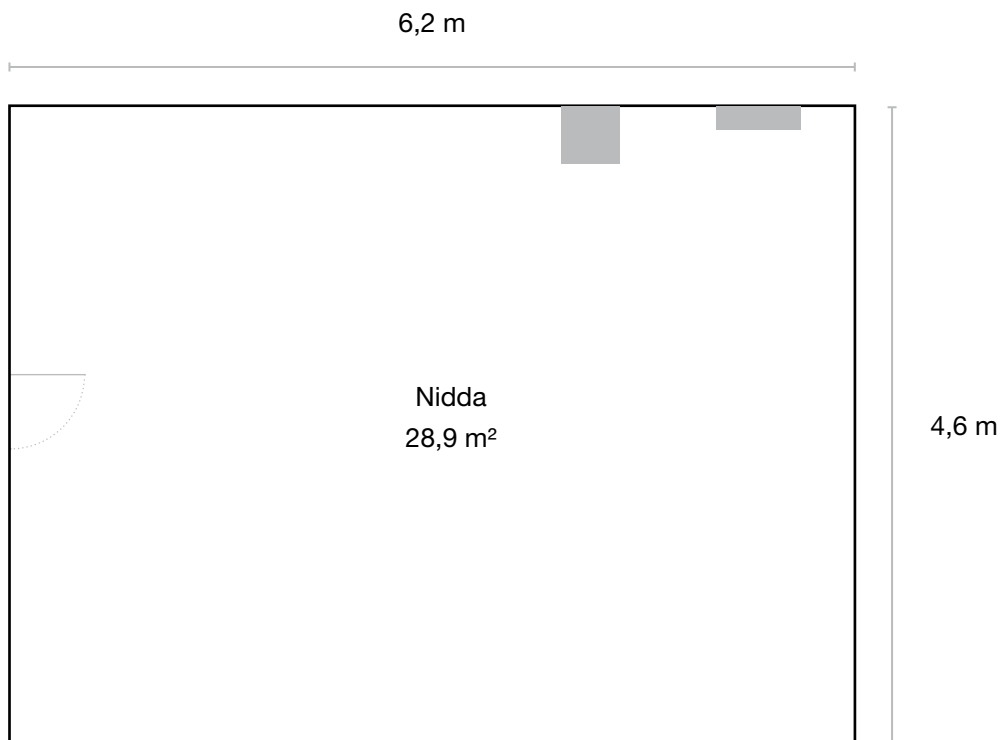

capacity

theatre style 30, parliamentary 20, carré 18, u-shape 14

Tagungsraum Wetterau-Vogelsberg | *conference room Wetterau-Vogelsberg*

Maße

Länge 13,2 m, Breite 8,2 m, Höhe 2,8 m, Fläche 76 m²

Kapazität

Stuhlreihen 60, Parlamentarisch 40, Carré 32, U-Form 28

| measures

length 13,2 m, width 8,2 m, height 2,8 m, area 76 m²

capacity

theatre style 60, parliamentary 40, carré 32, u-shape 28

Tagungsraum Nidda | *conference room Nidda*

Maße
Länge 5,7 m, Breite 4,8 m, Höhe 2,8 m, Fläche 27 m²
Kapazität
Stuhlreihen 15, Parlamentarisch 12, Carré 12, U-Form 10

| *measures*
length 5,7 m, width 4,8 m, height 2,8 m, area 27 m²
capacity
theatre style 15, parliamentary 12, carré 12, u-shape 10

| measures

length 6,5 m, width 4,0 m, height 2,8 m, area 24 m²

capacity

theatre style 20, parliamentary 11, carré 12, u-shape 10

Tagungsraum Taunus | *conference room Taunus*

Maße

Länge 6,5 m, Breite 4,0 m, Höhe 2,8 m, Fläche 24 m²