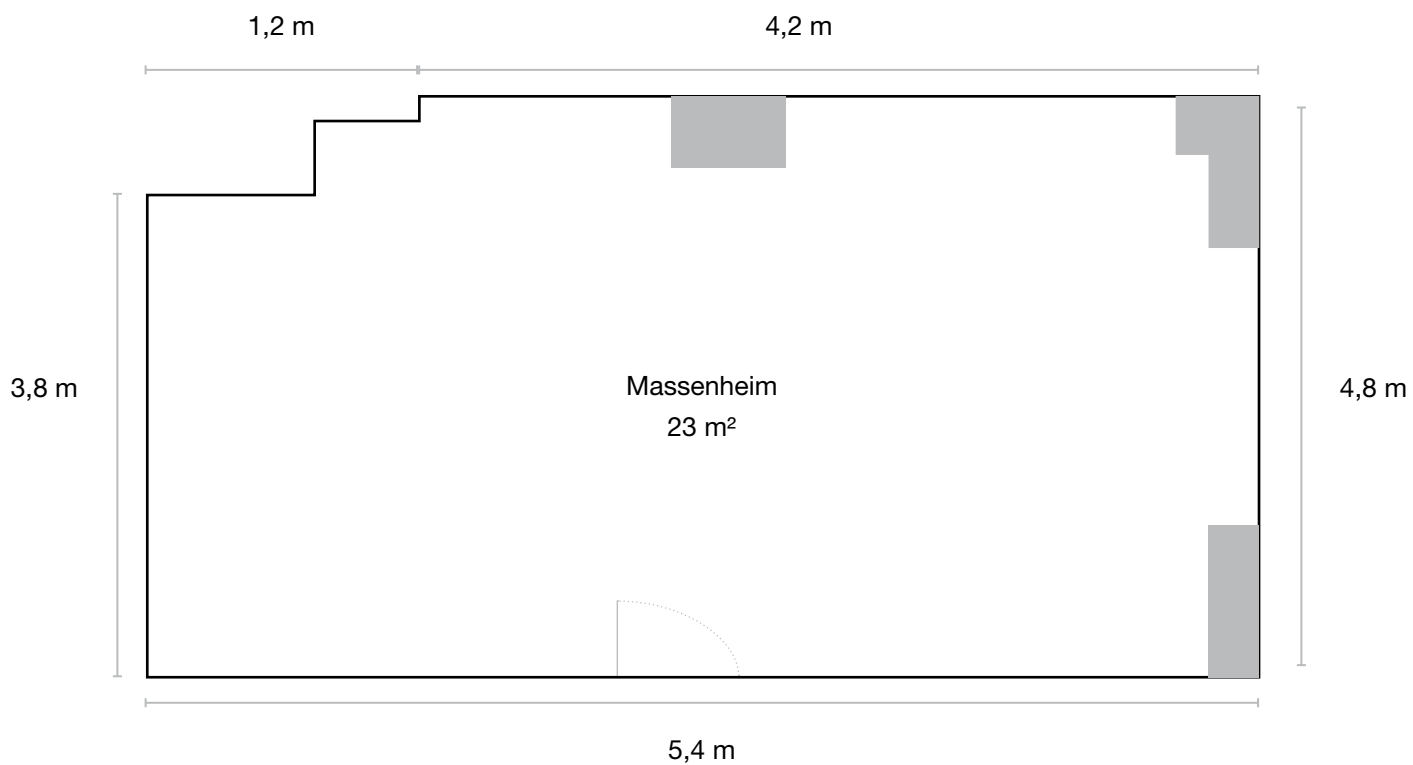

| measures

length 6,5 m, width 4,0 m, height 2,8 m, area 24 m²

capacity

theatre style 20, parliamentary 11, carré 12, u-shape 10

Tagungsraum Taunus | *conference room Taunus*

Maße

Länge 6,5 m, Breite 4,0 m, Höhe 2,8 m, Fläche 24 m²

Maße

Länge 19,4 m, Breite 4,0 m, Höhe 2,8 m, Fläche 78 m²

Kapazität

Stuhlreihen 65, Parlamentarisch 36, Carré 32, U-Form 22

| *measures*

length 19,4 m, width 4,0 m, height 2,8 m, area 78 m²

capacity

theatre style 65, parliamentary 36, carré 32, u-shape 22

U-Form mit Aussenbestuhlung 11

| measures

length 5,4 m, width 4,8 m, area 23 m²

capacity

theatre style 12, parliamentary 8, carré 8, circle 10

u-shape with outside-seating 11

Tagungsraum Dortelweil | *conference room Dortelweil*

Maße

Länge 7,5 m, Breite 4,6 m, Fläche 29 m²

Kapazität

Stuhlreihen 12, Parlamentarisch 8, Carré 8,

U-Form mit Aussenbestuhlung 11

| *measures*

length 7,5 m, width 4,6 m, area 29 m²

capacity