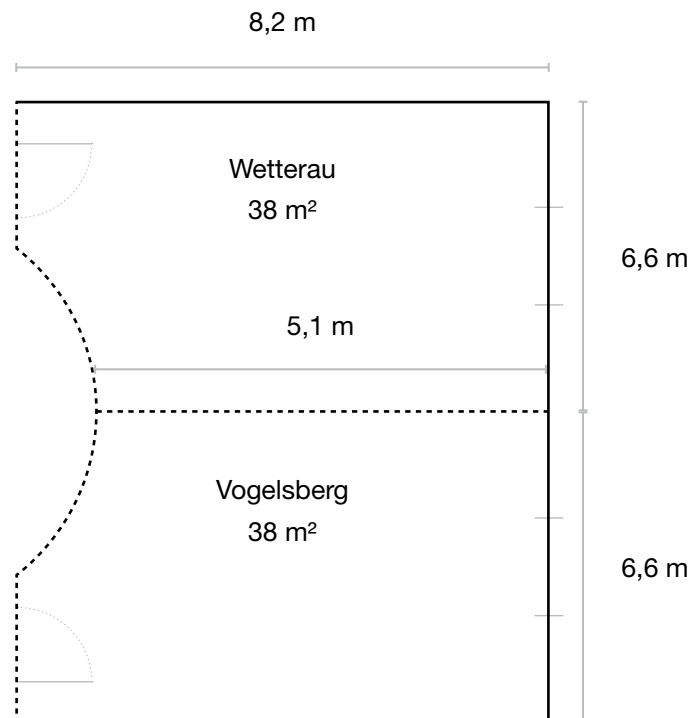

Tagungsraum Wetterau | *conference room Wetterau*

Maße

Länge 6,6 m, Breite 8,2 m, Höhe 2,8 m, Fläche 38 m²

Kapazität

Stuhlreihen 30, Parlamentarisch 20, Carré 18, U-Form 14

| measures

length 6,6 m, width 8,2 m, height 2,8 m, area 38 m²

capacity

theatre style 30, parliamentary 20, carré 18, u-shape 14

Tagungsraum Vogelsberg | *conference room Vogelsberg*

Maße

Länge 6,6 m, Breite 8,2 m, Höhe 2,8 m, Fläche 38 m²

Kapazität

Stuhlreihen 30, Parlamentarisch 20, Carré 18, U-Form 14

| measures

length 6,6 m, width 8,2 m, height 2,8 m, area 38 m²

capacity

theatre style 30, parliamentary 20, carré 18, u-shape 14

Tagungsraum Wetterau-Vogelsberg | *conference room Wetterau-Vogelsberg*

Maße

Länge 13,2 m, Breite 8,2 m, Höhe 2,8 m, Fläche 76 m²

Kapazität

Stuhlreihen 60, Parlamentarisch 40, Carré 32, U-Form 28

| measures

length 13,2 m, width 8,2 m, height 2,8 m, area 76 m²

capacity

theatre style 60, parliamentary 40, carré 32, u-shape 28