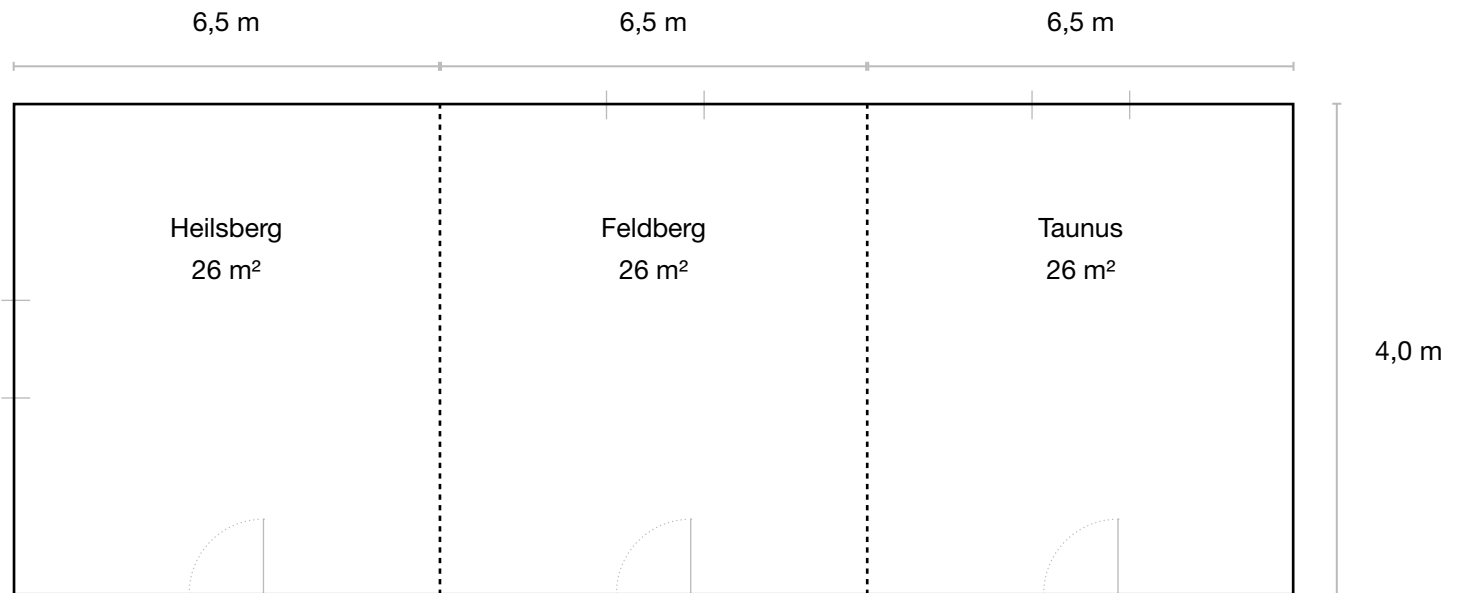

Tagungsraum Heilsberg-Taunus | *conference room Heilsberg-Taunus*

Maße

Länge 19,4 m, Breite 4,0 m, Höhe 2,8 m, Fläche 78 m²

Kapazität

Stuhlreihen 65, Parlamentarisch 36, Carré 32, U-Form 22

| *measures*

length 19,4 m, width 4,0 m, height 2,8 m, area 78 m²

capacity

theatre style 65, parliamentary 36, carré 32, u-shape 22

Tagungsraum Feldberg-Taunus | *conference room Feldberg-Taunus*

Maße

Länge 13,0 m, Breite 4,0 m, Höhe 2,8 m, Fläche 52 m²

Kapazität

Stuhlreihen 40, Parlamentarisch 24, Carré 24, U-Form 18

| *measures*

length 13,0 m, width 4,0 m, height 2,8 m, area 52 m²

capacity

theatre style 40, parliamentary 24, carré 24, u-shape 18