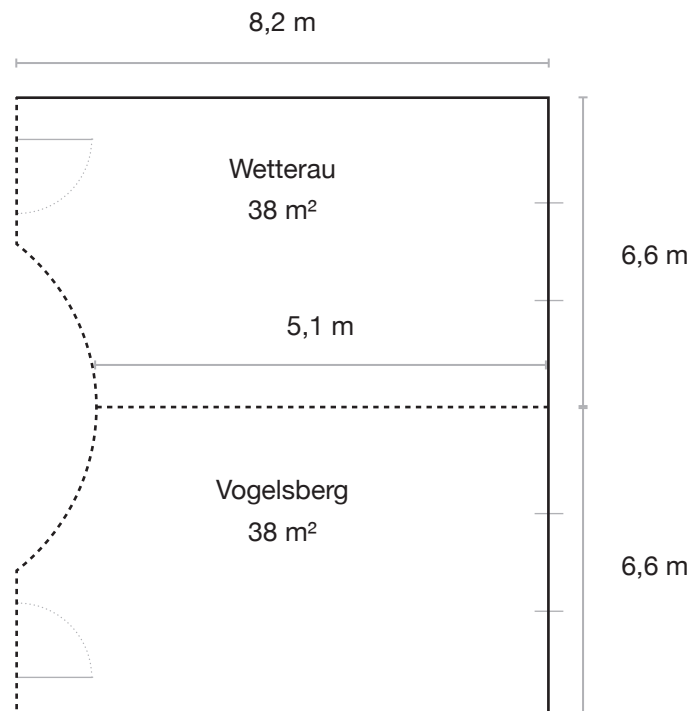

Tagungsraum Wetterau | *conference room Wetterau*

Maße

Länge 6,6 m, Breite 8,2 m, Höhe 2,8 m, Fläche 38 m²

Kapazität

Stuhlreihen 30, Parlamentarisch 20, Carré 18, U-Form 14

| measures

length 6,6 m, width 8,2 m, height 2,8 m, area 38 m²

capacity

theatre style 30, parliamentary 20, carré 18, u-shape 14

Tagungsraum Vogelsberg | *conference room Vogelsberg*

Maße

Länge 6,6 m, Breite 8,2 m, Höhe 2,8 m, Fläche 38 m²

Kapazität

Stuhlreihen 30, Parlamentarisch 20, Carré 18, U-Form 14

| measures

length 6,6 m, width 8,2 m, height 2,8 m, area 38 m²

capacity

theatre style 30, parliamentary 20, carré 18, u-shape 14

Tagungsraum Wetterau-Vogelsberg | *conference room Wetterau-Vogelsberg*

Maße

Länge 13,2 m, Breite 8,2 m, Höhe 2,8 m, Fläche 76 m²

Kapazität

Stuhlreihen 60, Parlamentarisch 40, Carré 32, U-Form 28

| measures

length 13,2 m, width 8,2 m, height 2,8 m, area 76 m²

capacity

theatre style 60, parliamentary 40, carré 32, u-shape 28